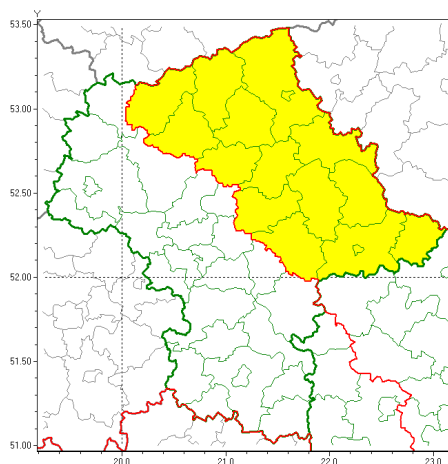

Zasięg ostrzeżeń w województwie

Burze z gradem
2020-07-17 09:19

WOJEWÓDZTWO MAZOWIECKIE OSTRZEŻENIA METEOROLOGICZNE ZBIORCZO NR 119 WYKAZ OBYWÓW ZUJACYCH OSTRZEŻENIE o godz. 09:19 dnia 17.07.2020

Zjawisko/Stopień zagrożenia	Burze z gradem/1
Obszar (w nawiasie numer ostrzeżenia dla powiatu)	powiaty: ciechanowski(52), łosicki(65), makowski(58), miński(63), mławski(52), ostrołęcki(58), Ostrołęka(58), ostrowski(62), przasnyski(56), pułtuski(58), Siedlce(65), siedlecki(65), sokołowski(64), węgrowski(64), wołomiński(59), wyszkowski(61)
Ważność	od godz. 14:00 dnia 17.07.2020 do godz. 21:00 dnia 17.07.2020
Prawdopodobieństwo	85%
Przebieg	Prognozuje się wystąpienie burz z opadami deszczu miejscami od 20 mm do 30 mm oraz porywami wiatru do 70 km/h. Miejscami grad.
SMS	IMGW-PIB OSTRZEŻENIE: BURZE Z GRADEM/1 mazowieckie (16 powiatów) od 14:00/17.07 do 21:00/17.07.2020 deszcz 30 mm, porywy 70 km/h, grad. Dotyczy powiatów: ciechanowski, łosicki, makowski, miński, mławski, ostrołęcki, Ostrołęka, ostrowski, przasnyski, pułtuski, Siedlce, siedlecki, sokołowski, węgrowski, wołomiński i wyszkowski.
RSO	Woj. mazowieckie (16 powiatów), IMGW-PIB wydał ostrzeżenie pierwszego stopnia o burzach z gradem
Uwagi	Z uwagi na dynamiczną sytuację ostrzeżenie może być aktualizowane.
Dyrektor synoptyk IMGW-PIB	Ilona Bazyluk